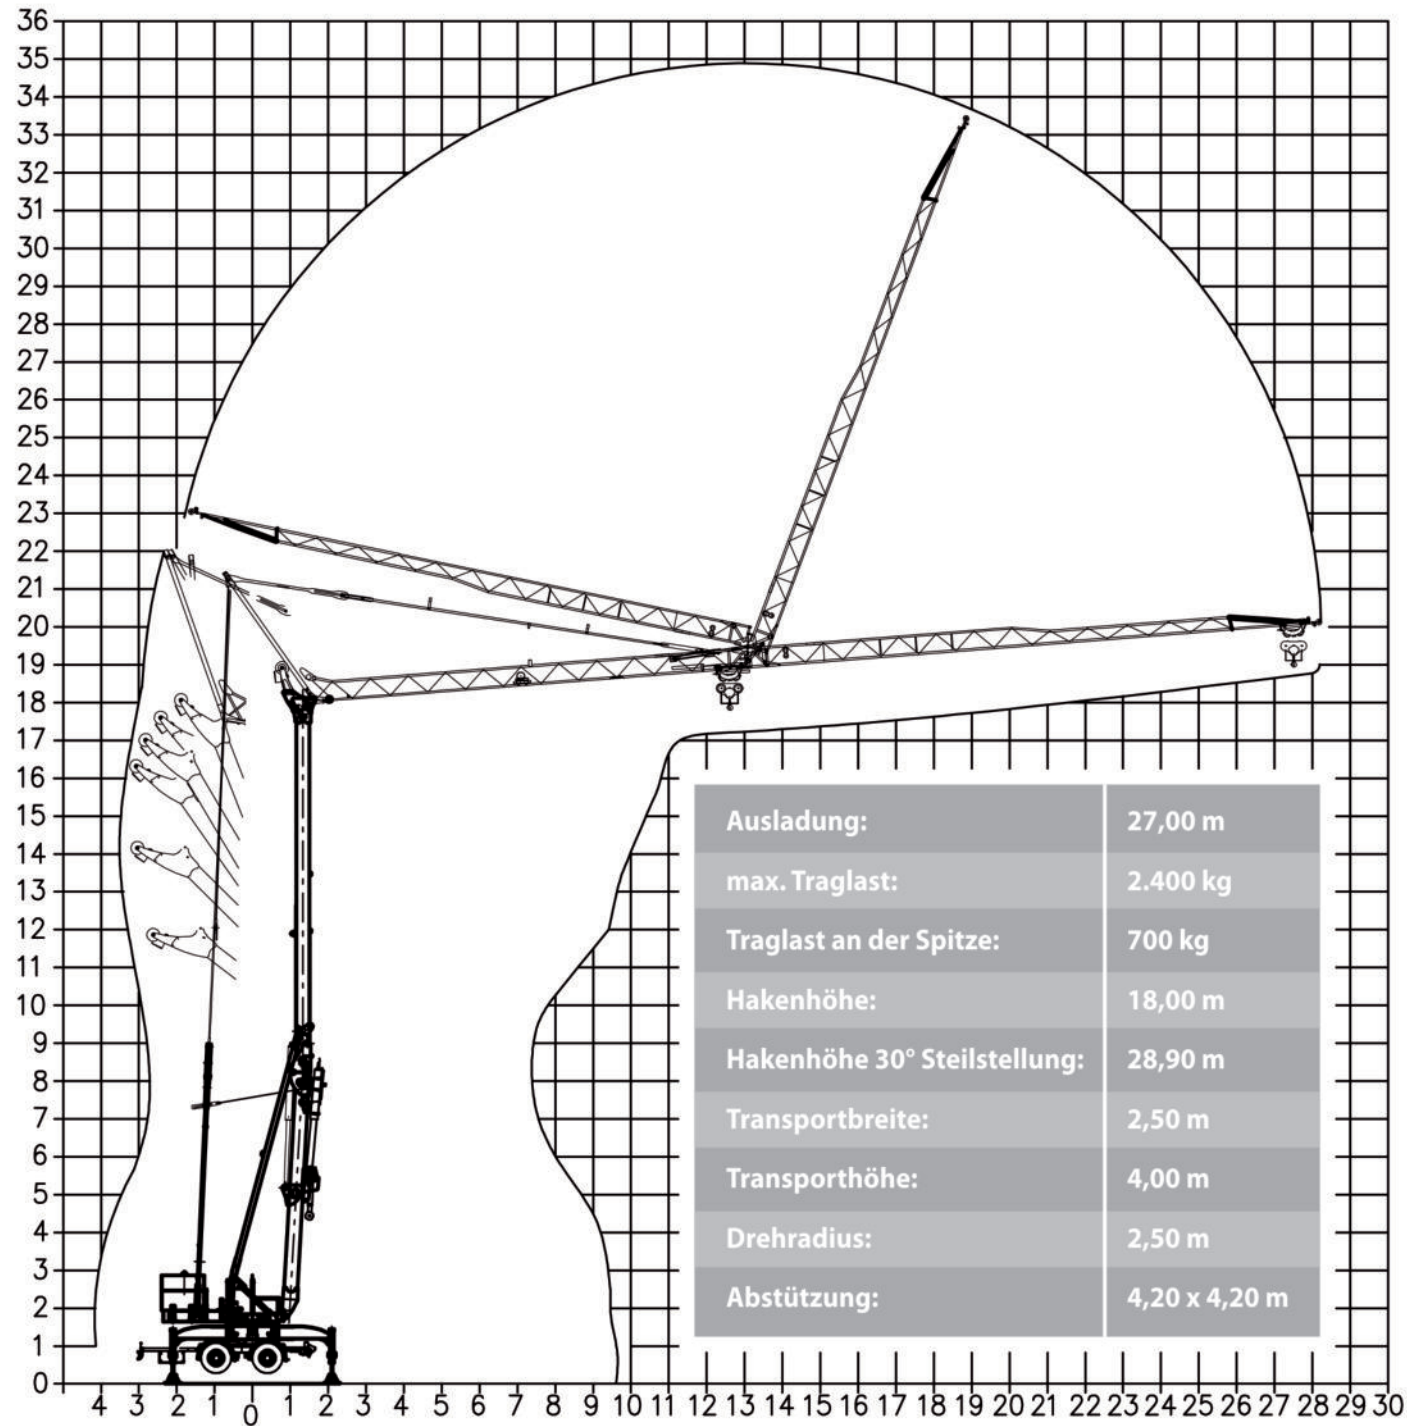

DER 727RBI-FD

TECHNISCHE DATEN

DER NEUE ZIMMERERERKRAN 727RBI-FD

noch **schneller**

noch **flexibler**

noch **stärker**

Kaiser Kran GmbH
Ladehofstraße 3
94486 Osterhofen - Altenmarkt
Tel.: +49 (0) 99 32 / 17 46
www.kaiser-krane.de